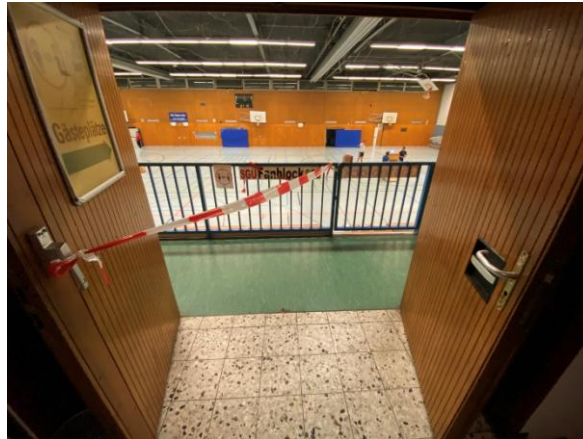

Sporthalle an der Klapperstr.

Ausgang linke Tür / Eingang rechte Tür

Vor dem Betreten der Sporthalle ist der 3G-Nachweis und ggf. der Identitätsnachweis vorzulegen. Nach der Kontrolle erfolgt der Kartenverkauf am Eingang.

Zugang zur Tribüne erfolgt immer über die erste Tür rechts nach dem Eingang

Es gibt keine Stehplätze!!! Der Bereich ist abgesperrt

Auf der Tribüne gilt: Abstand einhalten

Der gesamte Bereich im Foyer soll nicht als „Verweilort“ genutzt werden