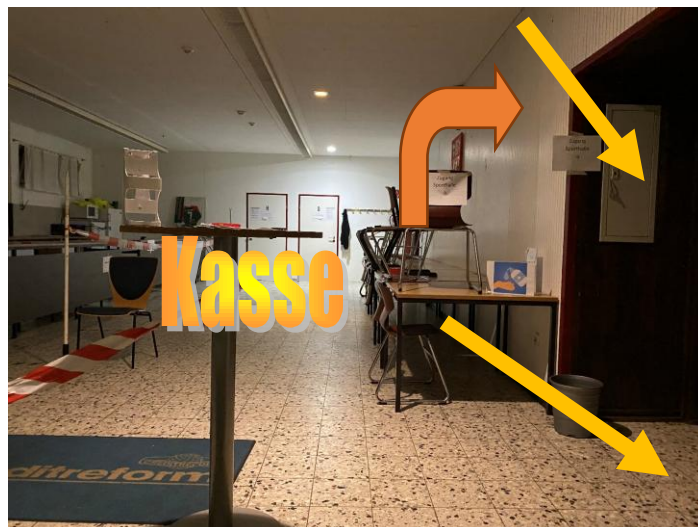

Sporthalle an der Klapperstr.

Ausgang linke Tür / Eingang rechte Tür

Vor dem Betreten der Sporthalle ist der 3G-Nachweis und ggf. der Identitätsnachweis vorzulegen. Nach der Kontrolle erfolgt der Kartenverkauf am Eingang.

Zugang zur Tribüne erfolgt immer über die erste Tür rechts nach dem Eingang

Es gibt keine Stehplätze!!! Der Bereich ist abgesperrt

Auf der Tribüne gilt: Abstand einhalten

Der gesamte Bereich im Foyer soll nicht als „Verweilort“ genutzt werden